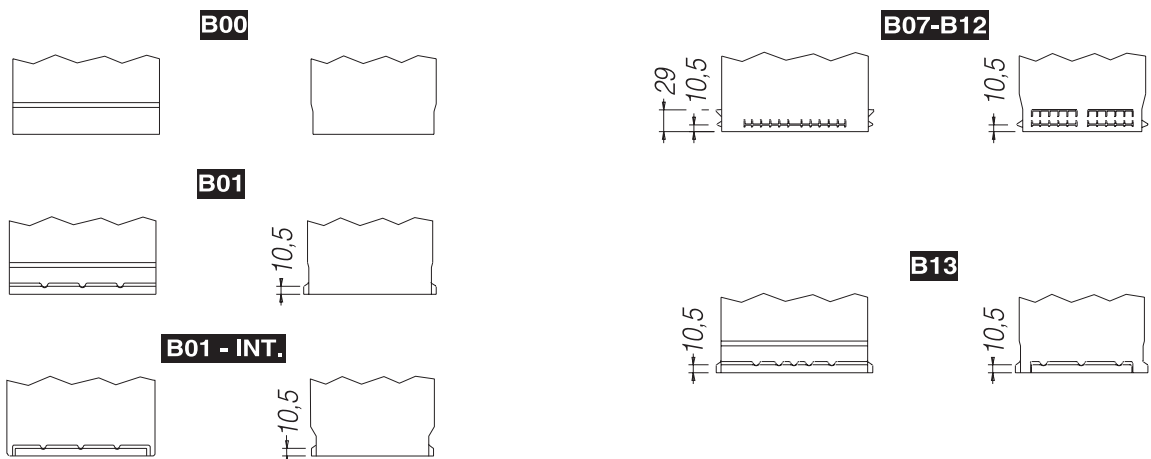

HOLD DOWN - FIXATION - BODENLEISTEN - TIPO DE ENVASE - ЗАЖИМ