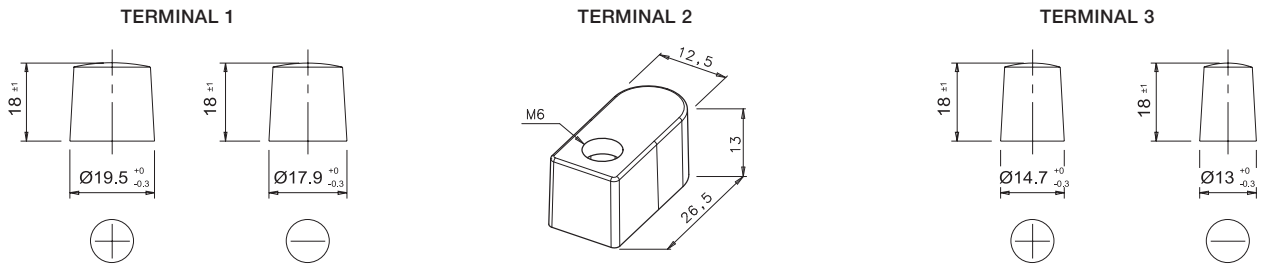

LAYOUT - SCHÉMA - SCHALTUNG - ESQUEMA - CXEMA

12 Volt

TERMINAL - BORNE - POLTYPE - POLO - КЛЕММА

FORD TERMINAL ADAPTER
ADAPTATEUR POUR COSSES FORD
FORD POLADAPTER
ADAPTADOR PARA POLOS FORD
С ПЕРЕХОДНИКОМ ПОД КЛЕММЫ FORD

VOLKSWAGEN ADAPTER
ADAPTATEUR VOLKSWAGEN
VOLKSWAGEN ADAPTER
ADAPTADOR VOLKSWAGEN
С ПЕРЕХОДНИКОМ VOLKSWAGEN

For Ford cars, use the terminal adapters if necessary.
Article code **395001**