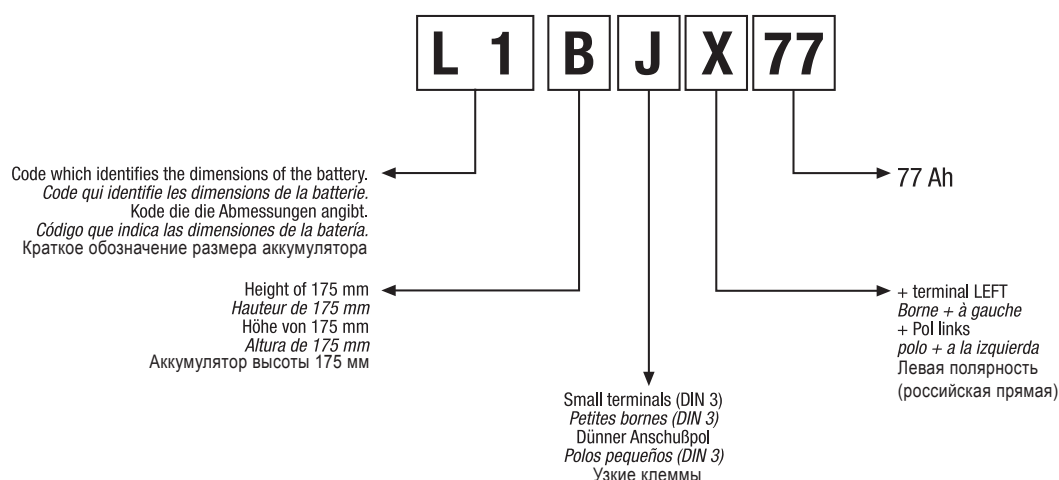

SHORT CODE

How to read the “short code”? - Comment lire le “short code”? Wie der “short code” umschlüsseln? - Cómo leer el “short code”? Как читать “краткое обозначение”?

1. **L2X 60 =** Battery of 242 x 175 x 190 mm (**L2**) with + terminal on the left (**X**) - 60 Ah.
   Batterie de dimension 242 x 175 x 190 mm (L2) avec la borne positive à gauche (X) - 60 Ah.
   Batterie von 242 x 175 x 190 mm (**L2**) mit + Pol links (**X**) - 60 Ah.
   Batería de 242 x 175 x 190 mm (L2) con polo + a la izquierda (X) - 60 Ah.
   Размер акб 242 x 175 x 190 Левая полярность (**X**); 60 Ач.
2. **L3B 71+ =** Battery of 278 x 175 (**L3..**) mm - x 175 mm high -> low type (**B->L3B**) - 71 Ah.
   Batterie de 278 x 175 (L3..) mm x 175 mm de hauteur -> batterie basse (B->L3B) - 71 Ah.
   Batterie von 278 x 175 mm (**L3..**) x 175 mm Höhe (**B->L3B**) - 71 Ah.
   Batería de 278 x 175 mm (L3..) con altura 175 mm - batería baja (B->L3B) - 71 Ah.
   Размер акб 278 x 175 x 175; низкий (**B**); 71 Ач.
3. **B24JX 45 =** Battery of 237x128x225 mm (**B24**) with small terminals (**J**) and + terminal on the left (**X**) - 45 Ah.
   Batterie de 237x128x225 mm (B24) avec petites bornes (J) et borne + à gauche (X) - 45 Ah.
   Batterie von 237x128x225 mm (**B24**) und dünne Pole (**J**) und + Pol links (**X**) - 45 Ah.
   Batería de 237x128x225 mm (B24), polos pequeños (J) y el polo+ a la izquierda (X) - 45 Ah.
   Размер акб 237 x 128 x 225 узкие клеммы (**J**) левая полярность (**X**); 45 Ач.

ГАБАРИТНЫЙ РАЗМЕР АККУМУЛЯТОРОВ СЕРИИ “L”

L SERIES - TYPE “L” L-FAMILIE - SERIE L СЕРИЯ “L”	LENGTH - LONGUEUR LÄNGE - LONGITUD - ДЛИНА mm	WIDTH - LARGEUR BREITE - ANCHURA - ШИРИНА mm	HEIGHT - HAUTEUR HÖHE - ALTURA - ВЫСОТА mm	B	HEIGHT - HAUTEUR HÖHE - ALTURA - ВЫСОТА mm
L0	175	175	190		
L1	207	175	190	B → L1B	175
L2	242	175	190	B → L2B	175
L3	278	175	190	B → L3B	175
L4	315	175	190	B → L4B	175
L5	353	175	190	B → L5B	175
L6	394	175	190